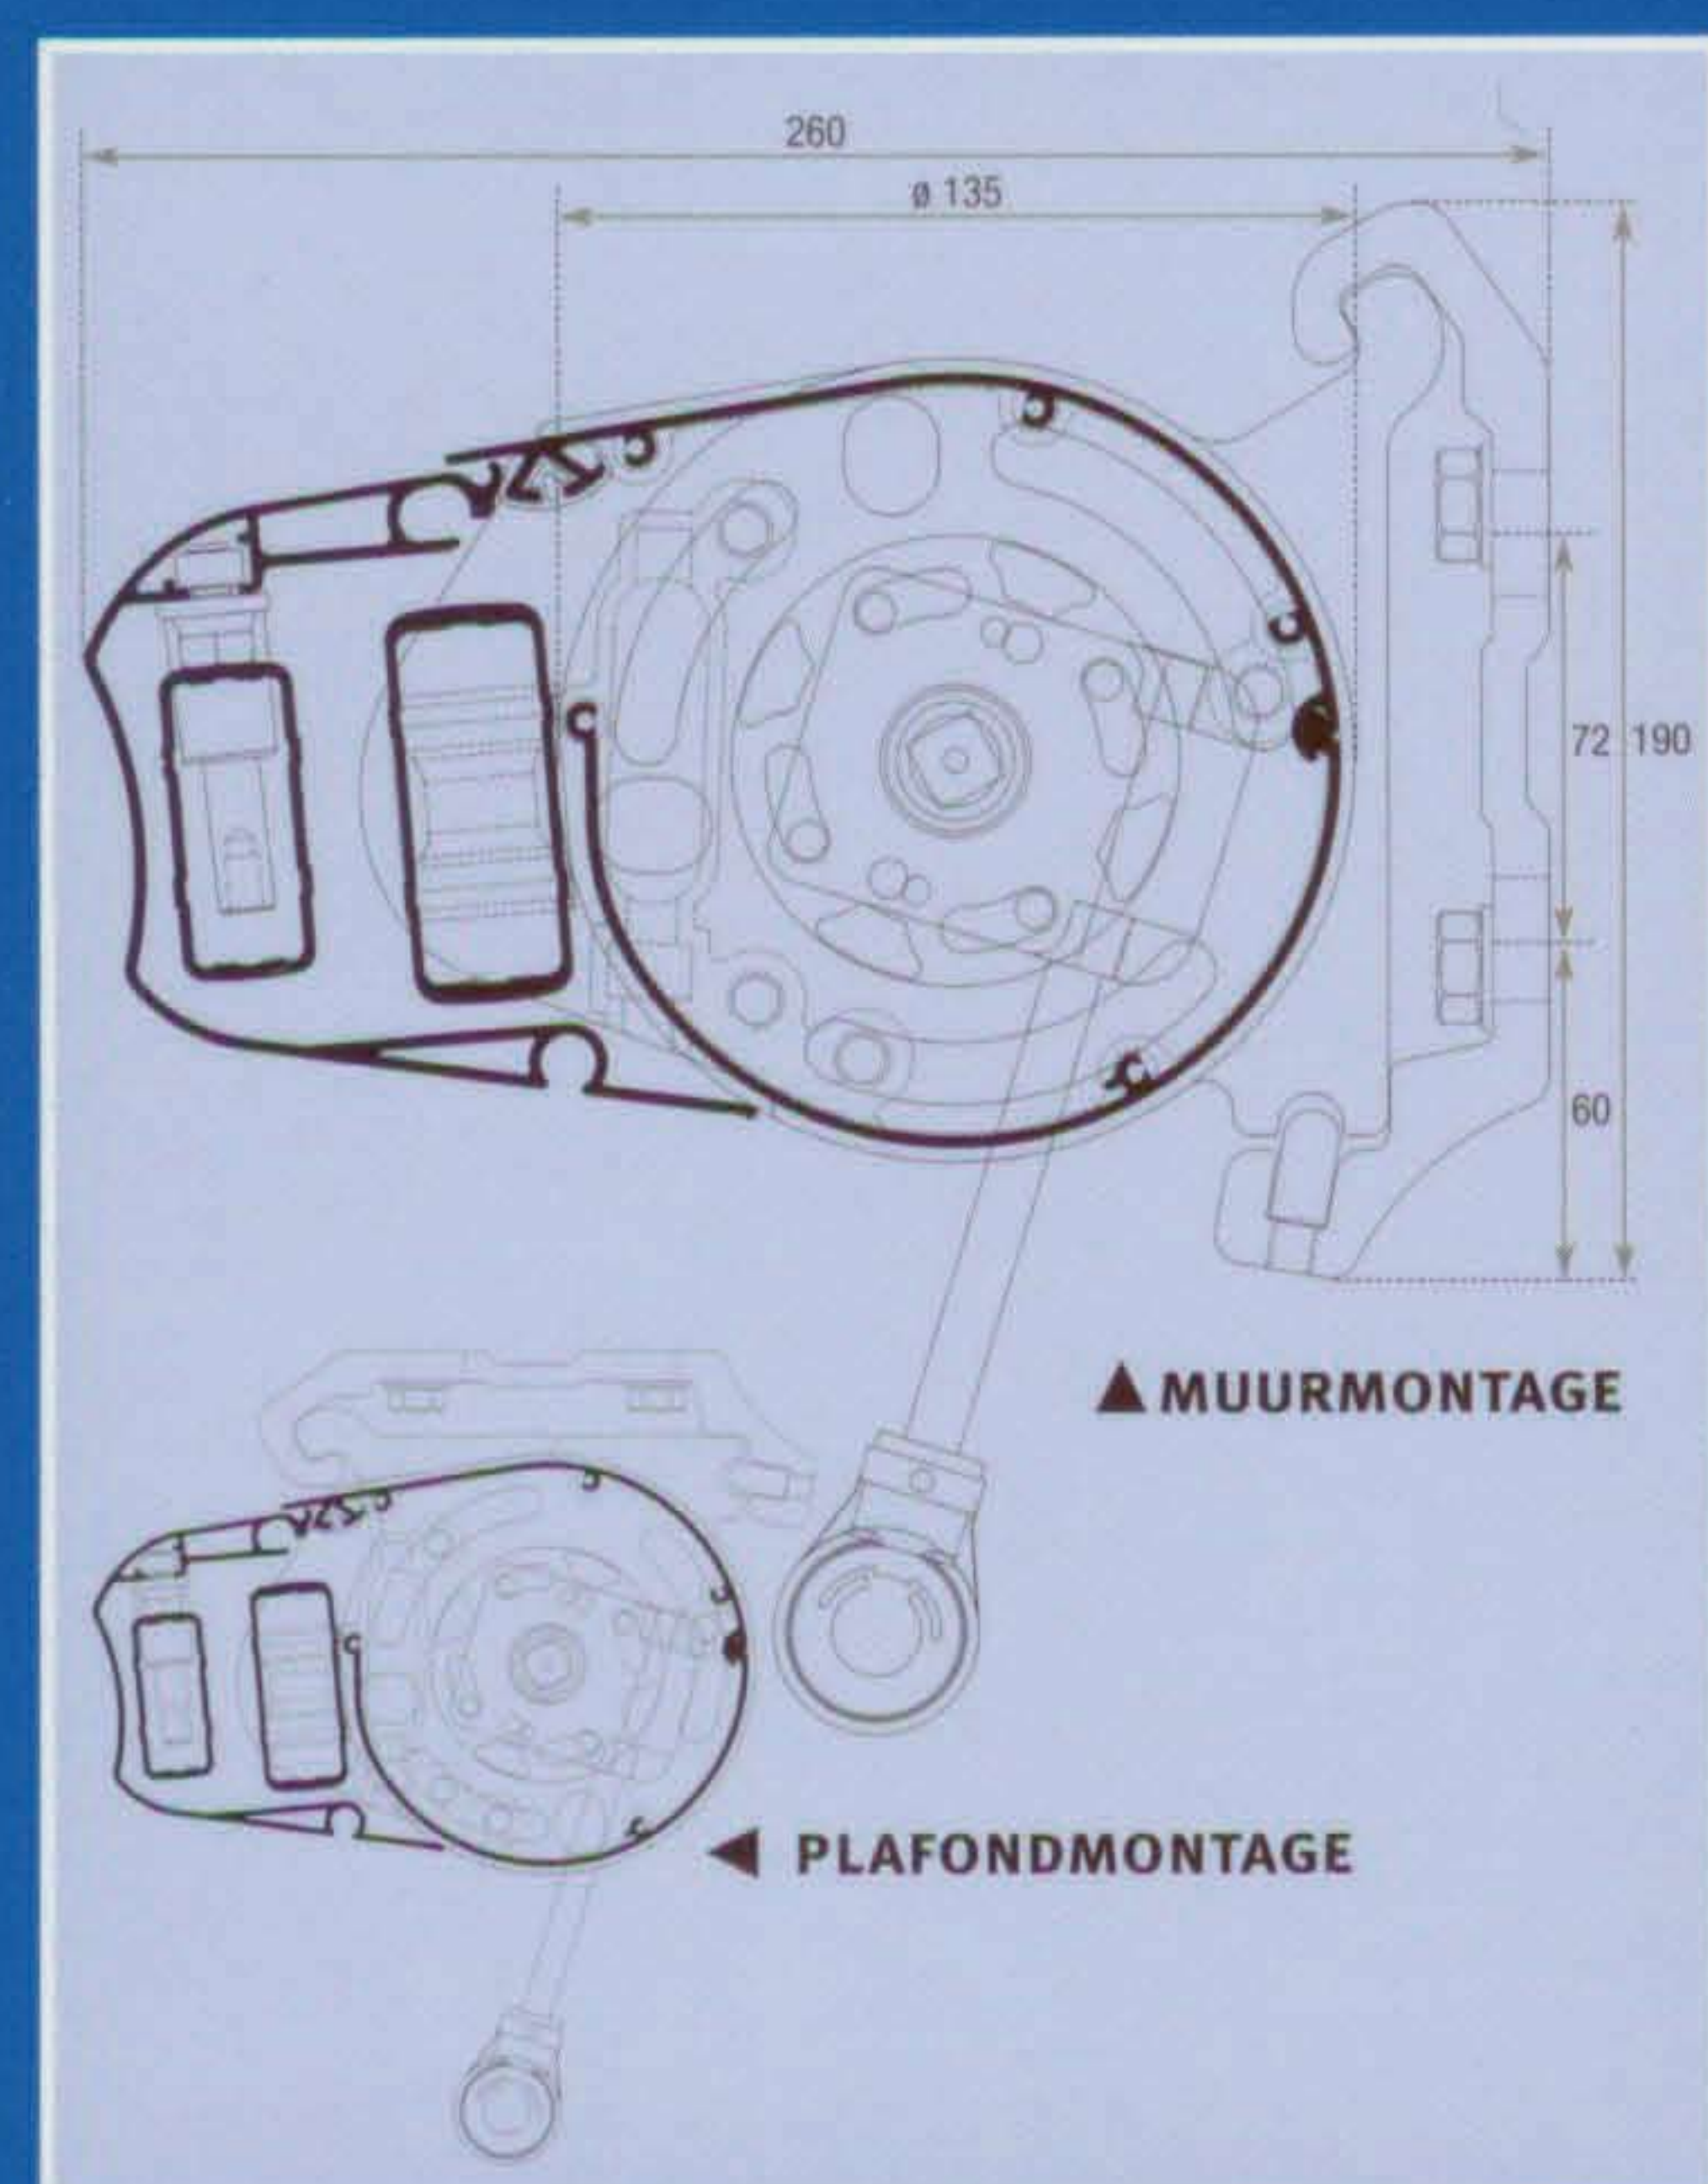

DOEKEN

De doeken zijn van 100% acryl geweven en hebben een gewicht van ca. 310 gram per m². Door de zware finishing is het doek vochtbestendig, rot- en schimmelvrij, vet- en vuilafstotend en bestand tegen weersinvloeden. In de standaard uitvoering kunt u een keuze maken uit de afgebeelde dessins.

CONSTRUCTIE

De knikarmen zijn bevestigd aan zware massieve zijsteunen, waar- tussen het gehele scherm kantelbaar is om de gewenste hellingshoek in te stellen. De zijsteunen zijn geschikt om zowel muur- als plafondmontage.

Desgewenst zijn verlengde kapsteunen te bestellen. Door de speciale kanteltechniek is vrijwel elke gewenste hellingshoek instelbaar en blijft het scherm perfect sluiten. Omdat dit scherm uitgevoerd is met een doekgoot is bij een geopend scherm nog sprake van cassette-uitvoering. De term dubbele cassette is daarom zeker niet overdreven.

KNIKARMEN

Gemaakt van zware aluminium kokerprofielen en gietaluminium verbindingstukken. In de kokerprofielen bevinden zich sterke veren die met dubbele stalen kabels verbonden worden. Natuurlijk zijn alle bouten, moeren en assen van roestvrij staal.

BEDIENING

In de standaard uitvoering wordt de **cassette balero** bediend met een soepel draaiend oogwindwerk met afneembare slingerstang. Het summum van gemak en comfort is natuurlijk een elektrische bediening (meerprijs). Bij zowel handmatige als elektrische bediening is de bedieningszijde naar keuze.

UITVOERING

De **cassette balero** wordt standaard geleverd in geheel roomwit gemoffelde uitvoering. (Ral 9001)

VORMGEVING

De **cassette balero** is een superplatte verschijning, voorzien van alle accenten voor een top-design. Eigenlijk zonde om buiten te hangen ...

STANDAARDUITVOERING

Standaardbreedten

300, 350, 400, 450, 500, 550, cm

Materiaal

Roomwit Ral 9001

Uitval

250 cm

Bediening

oogwindwerk of elektrisch (optie),
bedieningszijde naar keuze

Kleuren

9941 - 20 - 11 - 273 - 274 - 275 - 276

362 - 363 - 364 - 365 - 18 - 31 - 33 - 34 - 690

691 - 692 - 693 - 695 - 696 - 697 - 698