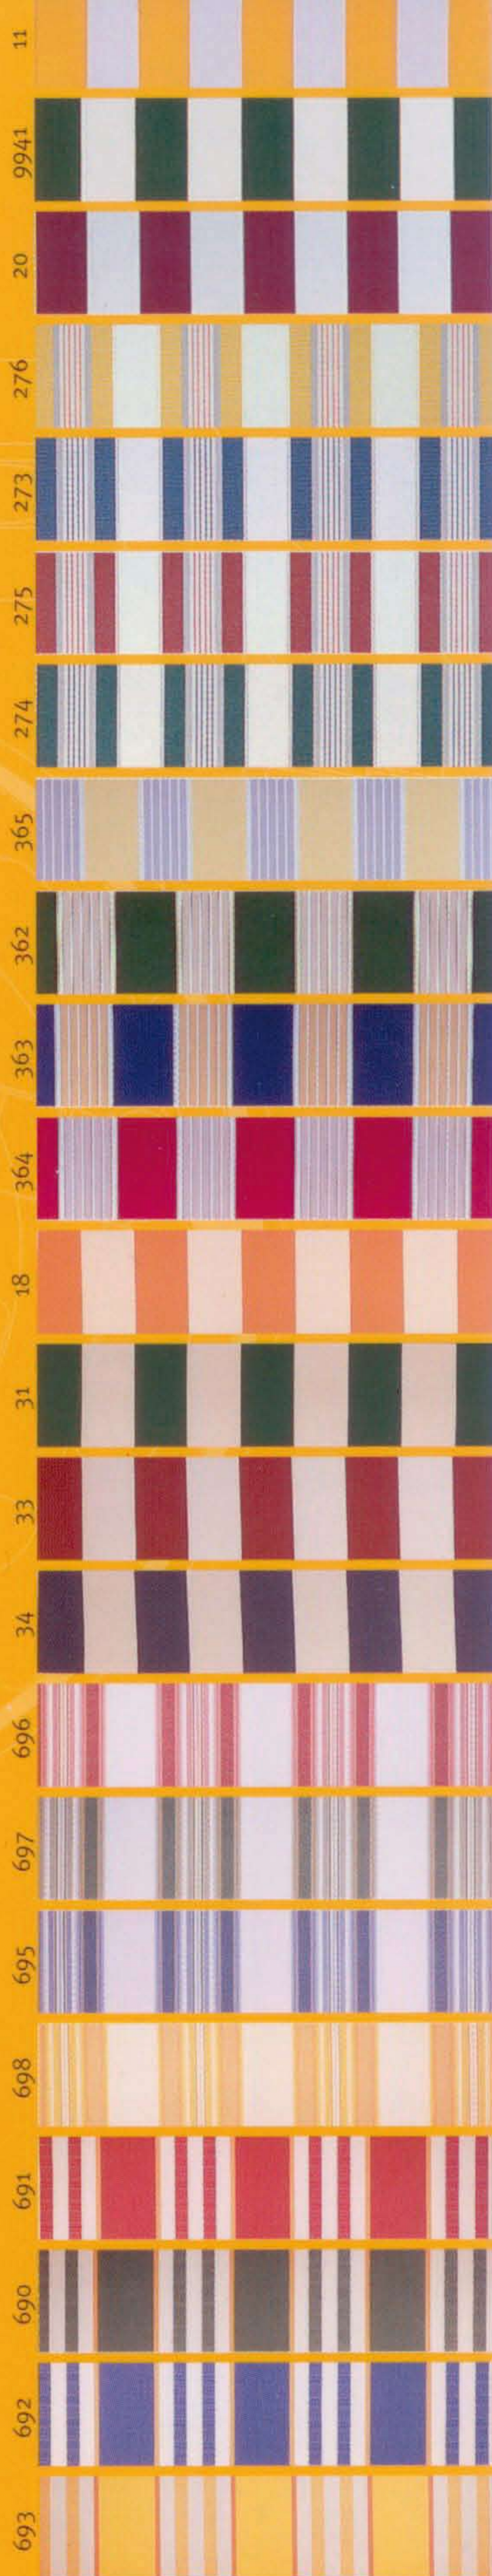

DOEKEN

De doeken zijn van 100% acryl geweven en hebben een gewicht van ca. 310 gram per m². Door de zware finishing is het doek vochtbestendig, rot- en schimmelvrij, vet- en vuilafstotend en bestand tegen weersinvloeden. In de standaard uitvoering kunt u een keuze maken uit de afgebeelde dessins.

CONSTRUCTIE

De knikarmen zijn bevestigd aan zware massieve zijsteunen, waar- tussen het gehele scherm kantelbaar is om de gewenste hellingshoek in te stellen. De zijsteunen zijn geschikt om zowel muur- als plafondmontage.

Desgewenst zijn verlengde kapsteunen te bestellen. Door de speciale kanteltechniek is vrijwel elke gewenste hellingshoek instelbaar en blijft het scherm perfect sluiten. Omdat dit scherm uitgevoerd is met een doekgoot is bij een geopend scherm nog sprake van cassette-uitvoering. De term dubbele cassette is daarom zeker niet overdreven.

oogwindwerk of elektrisch (optie),
bedieningszijde naar keuze

Kleuren

9941 - 20 - 11 - 273 - 274 - 275 - 276

362 - 363 - 364 - 365 - 18 - 31 - 33 - 34 - 690

691 - 692 - 693 - 695 - 696 - 697 - 698

Volant

Gratis