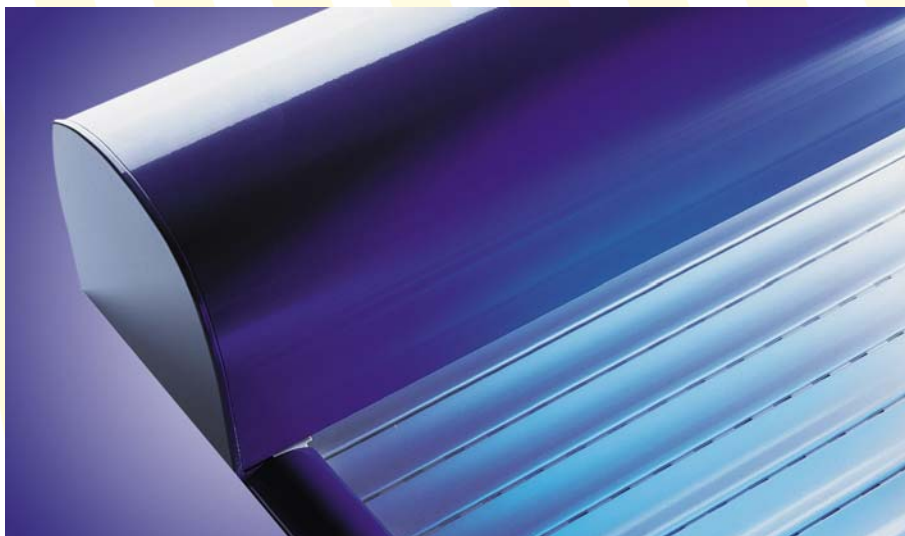

Rolluiken

De veiligheid van Rolluiken

Floris Rolluiken verhogen wooncomfort, privacy en veiligheid. Ze weren zon, licht, warmte, kou, geluid, inkijk en inbrekers. Bovendien kunnen rolluiken vrijwel probleemloos worden aangebracht bij renovatie, bestaande bouw en nieuwbouw. U regelt eenvoudig de hoeveelheid binnenvallend licht, zonnewarmte en frisse lucht. Zo stemt u sfeer, binnenklimaat en privacy exact af op uw eigen wensen. Floris Rolluiken werken, afhankelijk van type, uitvoering en wijze van aanbrengen, geluidwerend en inbraakvertragend. Door de toegepaste materiaalsoorten, zoals aluminium en de van borstel of rubber voorziene geleidingsprofielen, functioneren rolluiken vrijwel geruisloos.

Veiligheid en gemak

Er is een speciale beveiligingslamel, waarbij een blokkade per lamel optreedt, als men deze tracht te forceren. Daarnaast worden Floris Rolluiken, uit oogpunt van veiligheid, altijd binnenshuis bediend. Dit kan met diverse systemen: bandopwinder, staaldraadwindwerk met slinger, draaistang, of heel comfortabel, met elektrische bediening. De laatste jaren worden steeds vaker rolluiken met een motor geplaatst. Dat is niet verwonderlijk, als u bedenkt hoeveel extra snelheid en gemak dit oplevert.