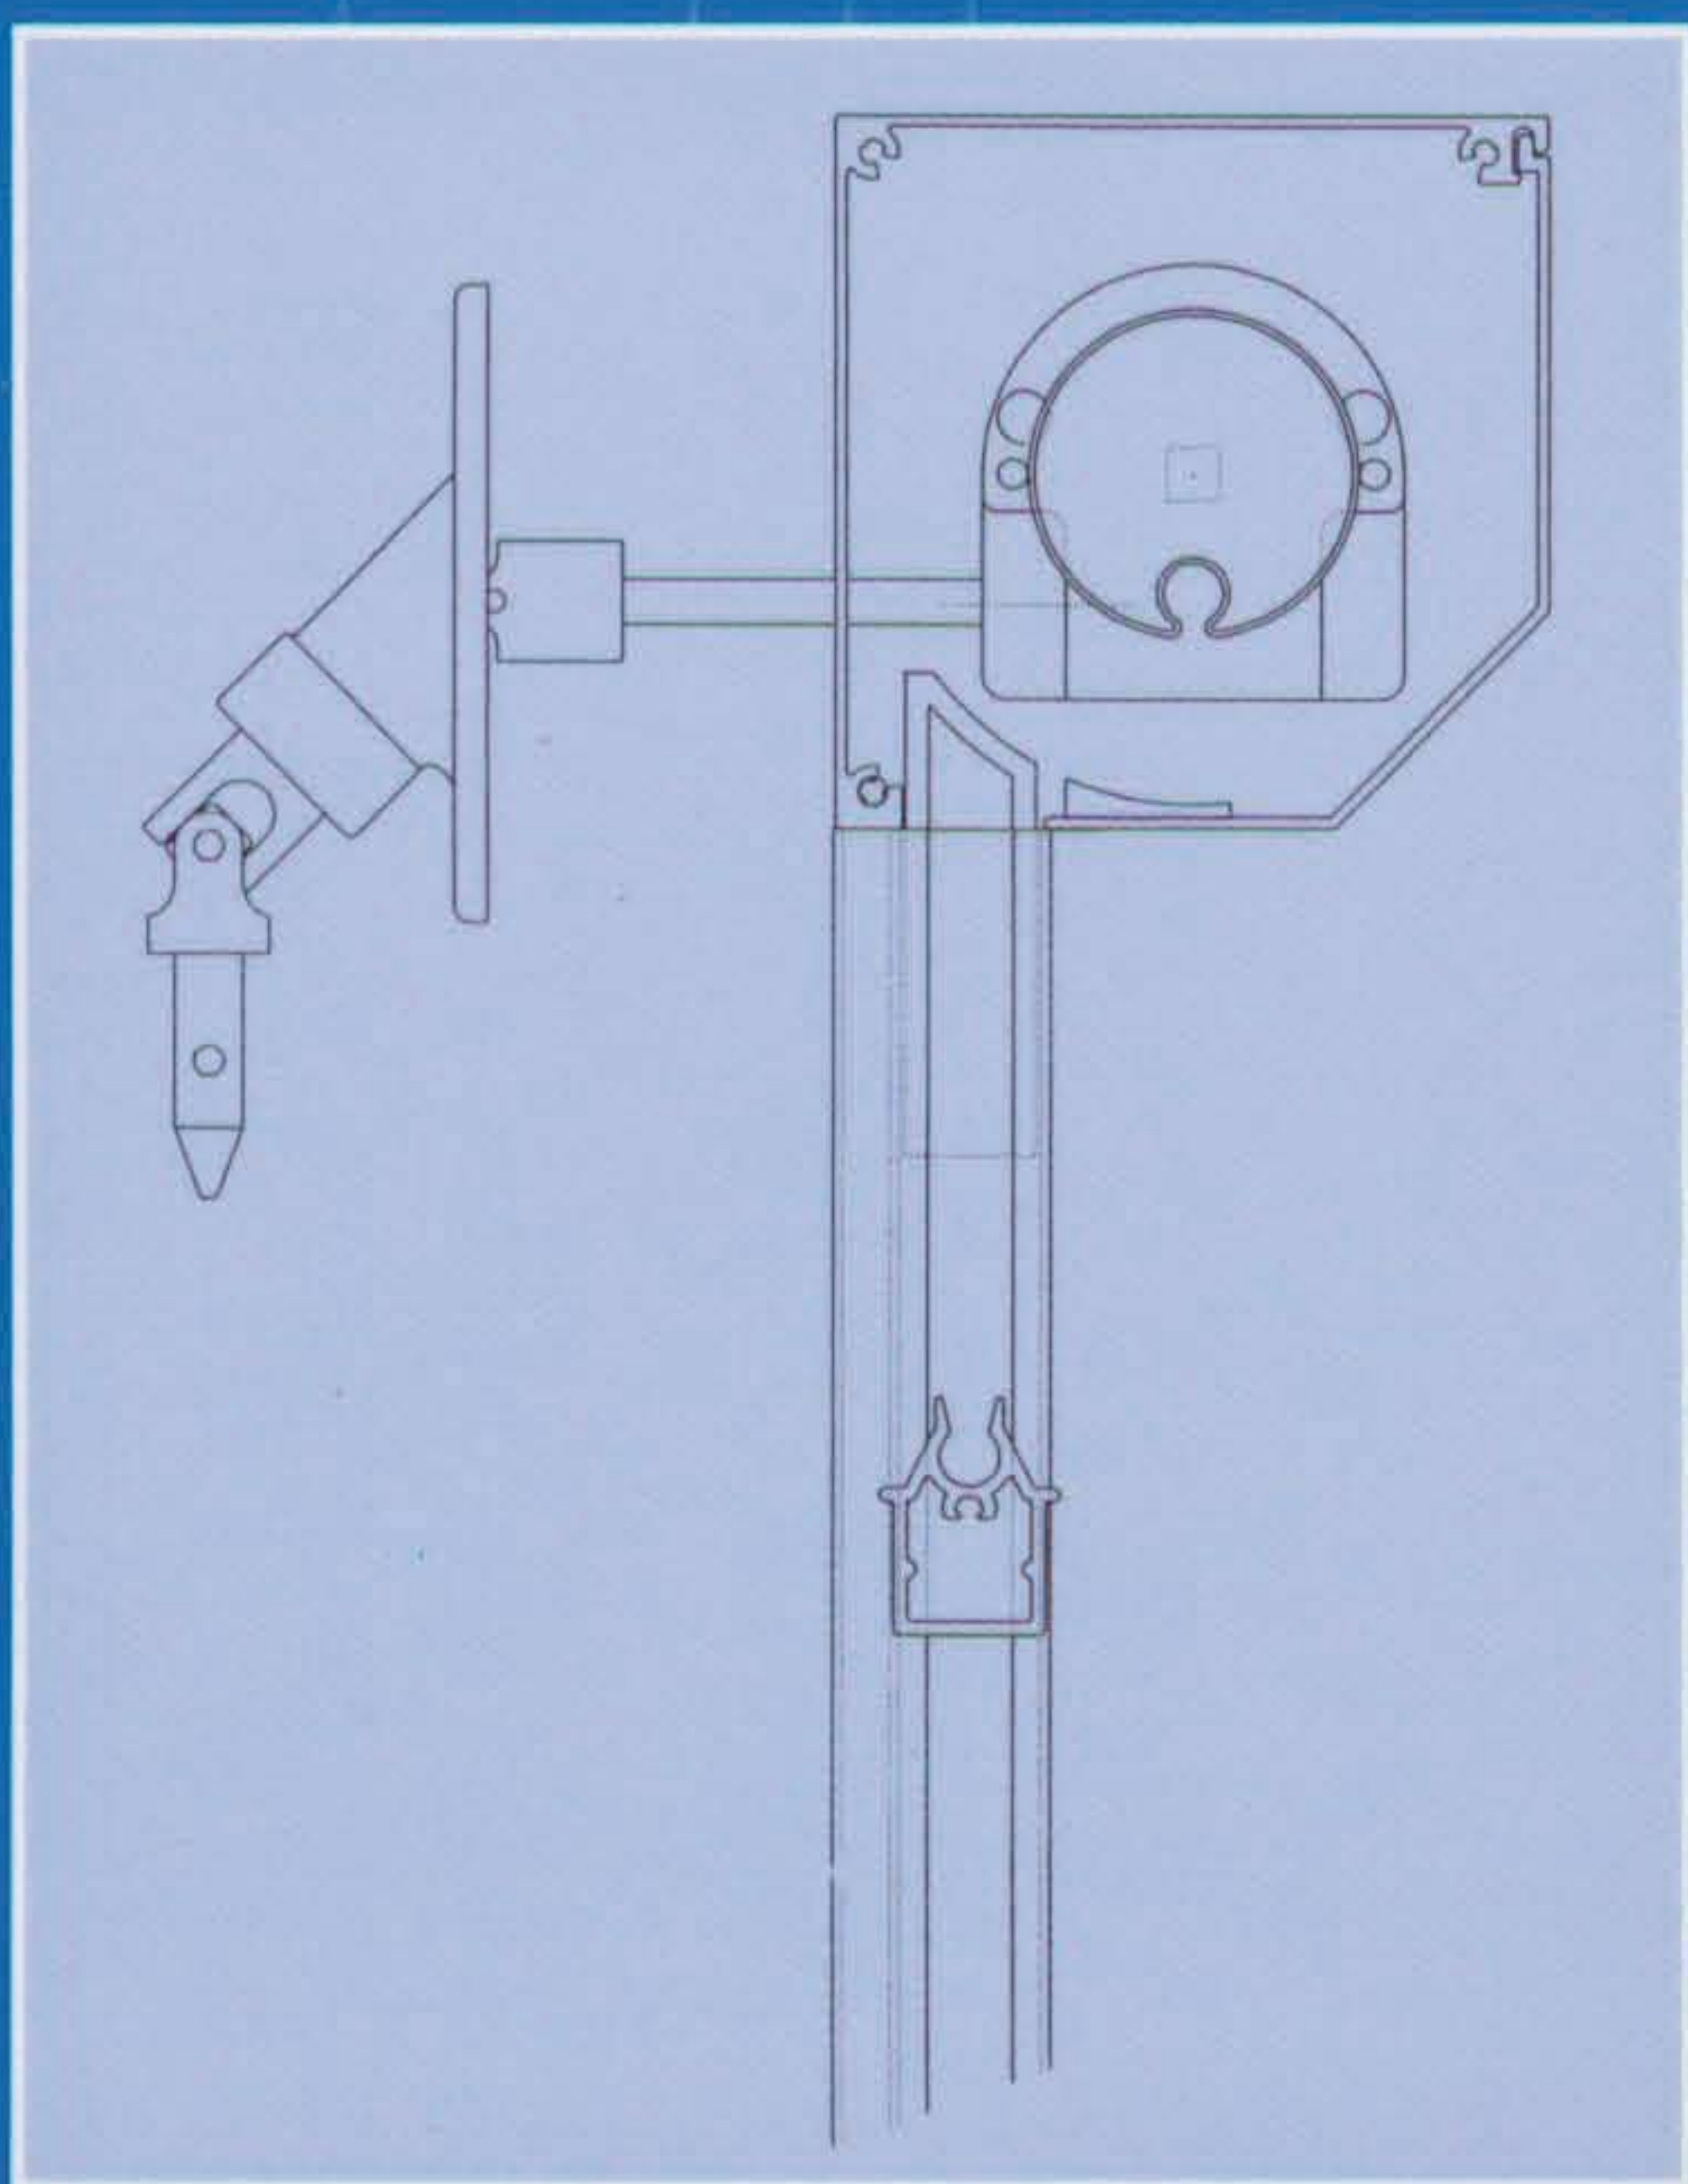

## DOEKEN

Het doek is geweven uit glasvezel en daarom oersterk, vochtbestendig, rot- en schimmelvrij, vet- en vuilafstotend en bestand tegen weersinvloeden. Het heeft een gewicht van ca. 525 gram per m<sup>2</sup>. Door de enigszins open structuur van het doek blijft het zicht van binnen naar buiten behouden, terwijl de inijk van buiten naar binnen overdag vrijwel nihil is. Het kleurenschaal omvat meer dan 40 kleuren.

## CONSTRUCTIE

De bovenbak wordt op de geleiders geplaatst waartussen het doek dat is verzaagd met een aluminium onderlat op en neer beweegt. Kap, geleiders en onderlat zijn vervaardigd uit hoogwaardig aluminium.