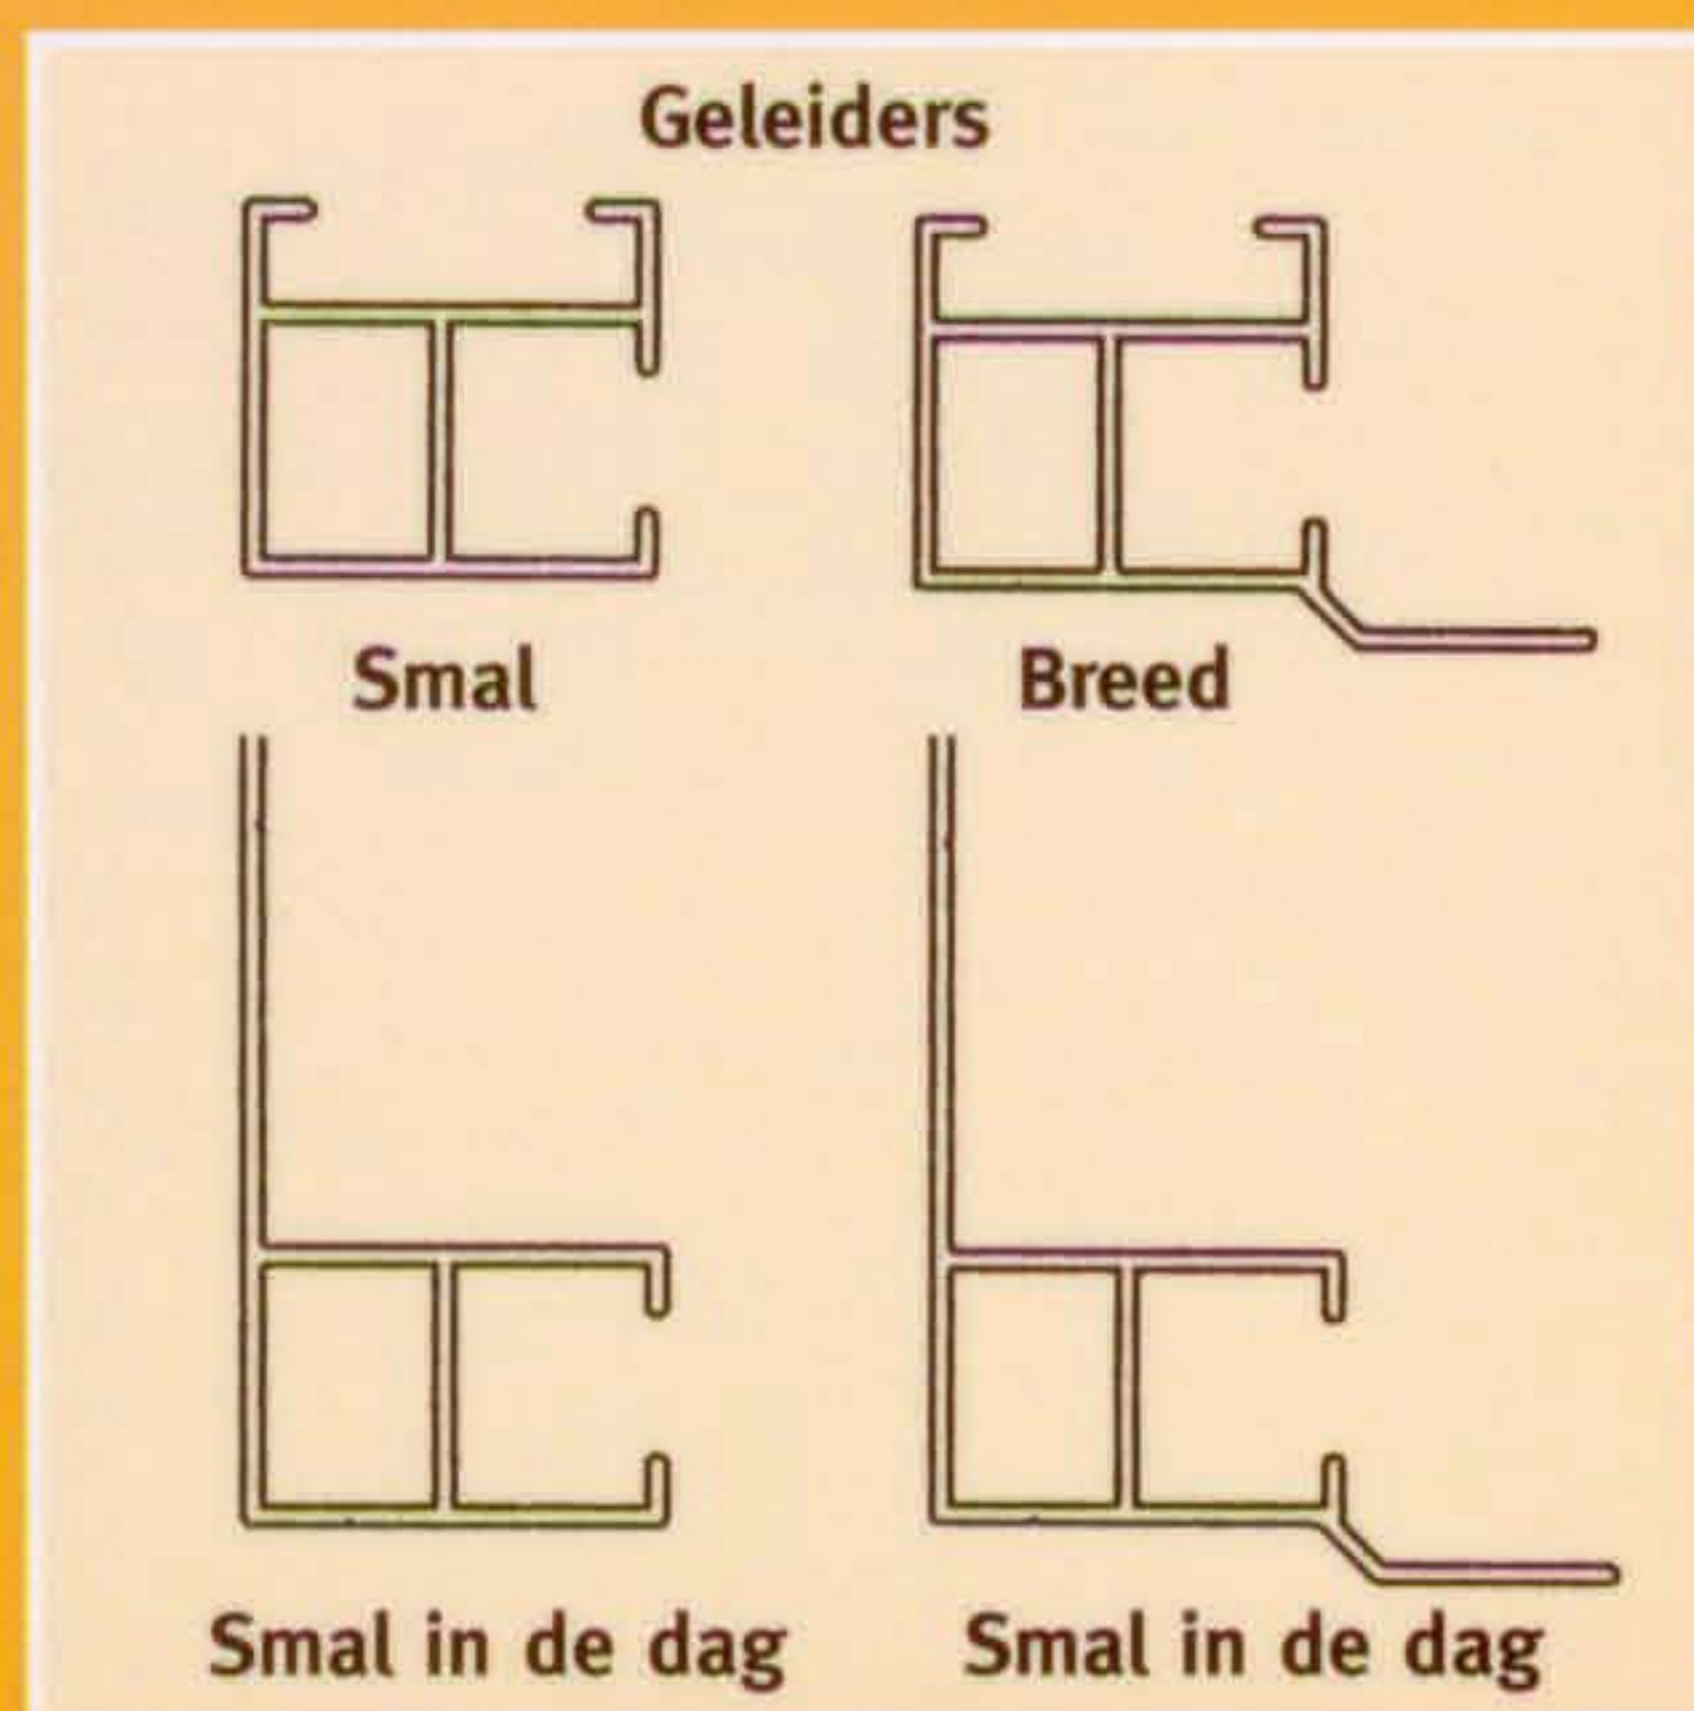

DOEKEN

Het doek is geweven uit glasvezel en daarom oersterk, vochtbestendig, rot- en schimmelvrij, vet- en vuilafstotend en bestand tegen weersinvloeden. Het heeft een gewicht van ca. 525 gram per m². Door de enigszins open structuur van het doek blijft het zicht van binnen naar buiten behouden, terwijl de inijk van buiten naar binnen overdag vrijwel nihil is. Het kleurenschaal omvat meer dan 40 kleuren.

CONSTRUCTIE

De bovenbak wordt op de geleiders geplaatst waartussen het doek dat is verzaagd met een aluminium onderlat op en neer beweegt. Kap, geleiders en onderlat zijn vervaardigd uit hoogwaardig aluminium.

BEDIENING

Screens zijn te bedienen met nagenoeg alle bedieningsvormen. Voor buitenbediening wordt vaak voor het onverslijtbare oogwindwerk gekozen. Voor binnenbediening bijvoorbeeld voor band-, koord- of slingerstangbediening. Het summum van gemak en comfort is natuurlijk een elektrische bediening.

GELEIDERS

Afhankelijk van de situatie zijn meerdere soorten aluminium geleiders verkrijgbaar. Geleiders voor op de dag montage en geleiders voor in de dag montage. Deze laatste zijn uitgevoerd met een haakse hoek waarmee eenvoudig tussen de muren gemonteerd kan worden. In sommige gevallen is het mogelijk om de speciale geleiders met spleetafdichting toe te passen.

UITVOERING

Screens zijn standaard uitgevoerd in geanodiseerd aluminium. Tegen geringe meerprijs worden ze geleverd in wit (Ral 9010), roomwit (Ral 9001), bruin (Ral 8019), antracietgrijs (RAL 7016)*, staablauw (RAL 5011)* of

tannengroen (RAL 6009)*. Ook behoort het moffelen in elke gewenste Ral-kleur tot de mogelijkheden.

*Alleen in type 85 super

VORMGEVING